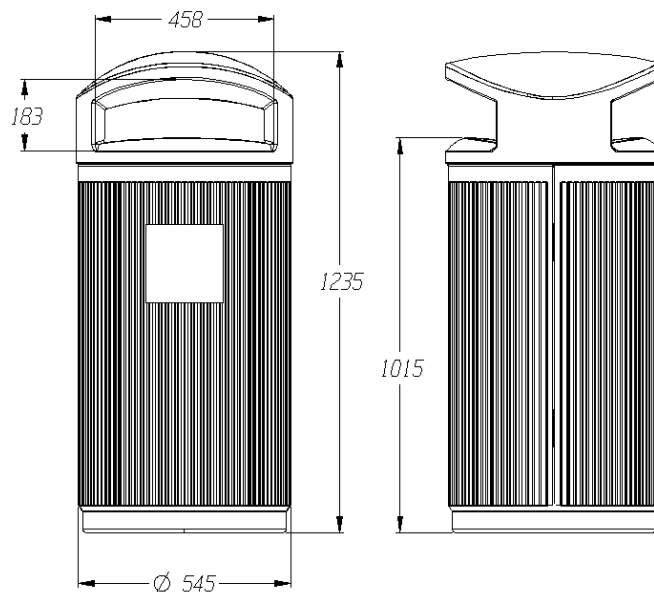

21,80 Kg

Peso sem cesto

120 L

Capacidade cesto

1.235 mm

Altura total

558 mm

Diâmetro máximo

Chapa apaga-cigarros integrada no corpo e, por encomenda, pode ser fornecido um cinzeiro.

Desenhada com sulcos verticais que reforçam o conjunto e proporcionam originalidade e elegância. Os sulcos dificultam a colagem de cartazes e autocolantes no corpo do produto.

Personalização com chapa no corpo com uma dimensão máxima de 190 x 190 mm.

QUALIDADE

ERGONOMIA

FUNCIONALIDADE

EQUIPAMENTO

Cesto de 120 litros úteis fabricado em polietileno de alta densidade e equipado com uma asa integrada para facilitar os trabalhos de esvaziamento ao pessoal de manutenção.